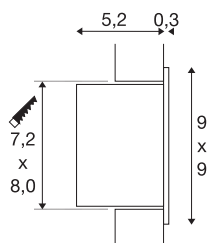

FRAME LED 230 B BASIC

комнатный светодиодный встраиваемый в стену светильник, 2700 K

Наша серия высоковольтных светильников FRAME LED представляет собой экономичное световое решение для установки на стенах. Светодиодная версия оснащена долговечным светодиодом и доступна с теплым белым цветом свечения. Дополнительные аксессуары включают монтажную коробку и рамку для скрытого монтажа. Подключение осуществляется напрямую к сети напряжением 230 В. В этом светильнике используются встроенные светодиодные лампы

Технические характеристики

Тов. №	1000577
IP Code	IP 20
Сборка	Встраиваемый
Детали сборки	Стена
Номинальное первичное напряжение	100-240V ~50/60Hz
Вторичный ток / напряжение	350 mA
Класс защиты	I
Мощность	3 W
Минимальная температура окружающей среды	-20 °C
Максимальная температура окружающей среды	30 °C
Операционная эффективность (LOR)	0,536
Количество светильников на LS B16A	64
Количество светильников на LS C16A	94
Уровень пускового тока	15 A
Продолжительность пускового тока	300 µs
Стробоскопический эффект (SVM)	0.4
Световой поток	170 lm
Цветовая температура	2700 Kelvin
Цвет	серый
CRI	90

LXXVXX Данные	L70B50
Срок службы	60000 h
Световое отверстие	прямой
Risk Group	1
Длина	9 cm
Ширина	9 cm
Глубина	5.5 cm
Вес нетто	0.253 kg
вес брутто	0.31 kg
Форма сечения	квадратный
Установочная длина	7.2 cm
Установочная ширина	8 cm
Установочная глубина	6.5 cm
BIG WHITE Seite	238