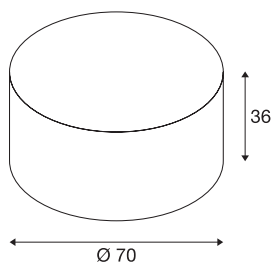

FENDA

stínítko svítidla, bílá, Ø70cm

Stínítko svítidla FENDA o průměru 700 mm a výšce 350 mm v bílé.

TECHNICKÁ DATA

Č. výrobku	1000579
Barva	bílá
Výstup světla	přímé – nepřímé
Výška	36 cm
Průměr	70 cm
Hmotnost netto	1.704 kg
Celková hmotnost	4.149 kg
BIG WHITE strana	267

Příslušenství

1000957	KRYT Z AKRYLOVÉHO SKLA , na FENDA, Ø70cm
---------	--