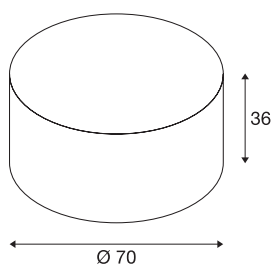

## FENDA

abat-jour, intérieur, rond, Ø 70 cm, blanc

Abat-jour FENDA avec diamètre 700 mm et hauteur 350 mm, coloris blanc.

### INFORMATIONS TECHNIQUES

Réf.	1000579
Coloris	blanc
Sortie lumineuse	direct - indirect
Hauteur	36 cm
Diamètre	70 cm
Poids net	1.704 kg
Poids brut	4.149 kg
Page du BIG WHITE	267