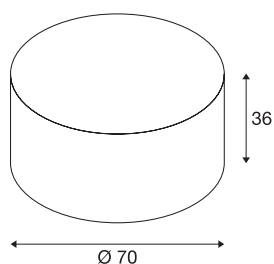

FENDA diffusore

bianco, Ø 70cm

FENDA diffusore con diametro 700 mm e altezza 350 mm, colore bianco.

DATI TECNICI

Articolo	1000579
Colore	bianco
Emissione	diretto-indiretto
Altezza	36 cm
Diametro	70 cm
Peso netto	1.704 kg
Peso lordo	4.149 kg
BIG WHITE pagina	277

Accessori

1000957	COPERTURA IN VETRO ACRILICO , per FENDA, Ø70cm
---------	--