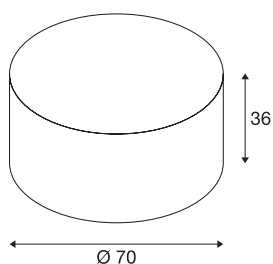

## FENDA diffusore

bianco, Ø 70cm

FENDA diffusore con diametro 700 mm e altezza 350 mm, colore bianco.

### DATI TECNICI

Articolo	1000579
Colore	bianco
Emissione	diretto-indiretto
Altezza	36 cm
Diametro	70 cm
Peso netto	1.704 kg
Peso lordo	4.149 kg
BIG WHITE pagina	267