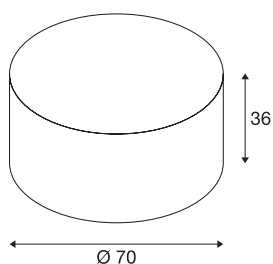

FENDA

lampe skjerm, hvit, Ø 70 cm

FENDA armaturskjerm med en diameter på 700 mm og en høyde på 350 mm i hvit.

TEKNISKE DATA

Art.nr.	1000579
EL nummer	3224105
Farge	hvit
Lysåpning	direkte - indirekte
Høyde	36 cm
Diameter	70 cm
Nettvekt	1.704 kg
Bruttovekt	4.149 kg
BIG WHITE side	267

Tilbehør og lyspæreanbefaling

1000957

LAMPEGLASS I AKRYL ,
til FENDA, Ø 70 cm