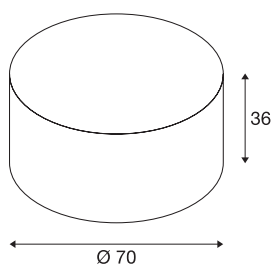

## FENDA

abażur, kolor biały, Ø70cm

FENDA abażur o średnicy 700 mm i wysokości 350 mm w kolorze białym.

### DANE TECHNICZNE

Nr artykułu	1000579
Kolor	biały
Emisja światła	bezpośrednie - pośrednie
Wysokość	36 cm
średnica	70 cm
Waga netto	1.704 kg
Waga brutto	4.149 kg
Strona BIG WHITE	267