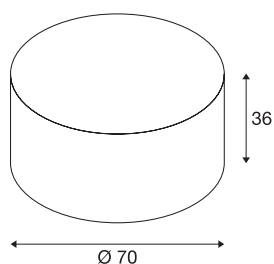

FENDA

abajur, branco, Ø70cm

Abajur FENDA com 700 mm de diâmetro e 350 mm de altura, em branco.

DADOS TÉCNICOS

Ref. n.º	1000579
Cor	branco
Saída de luz	direto-indireto
Altura	36 cm
Diâmetro	70 cm
Peso líquido	1.704 kg
Peso bruto	4.149 kg
Página BIG WHITE	277

Acessórios

1000957	TAMPA EM VIDRO ACRÍLICO para FENDA , Ø70cm
---------	--