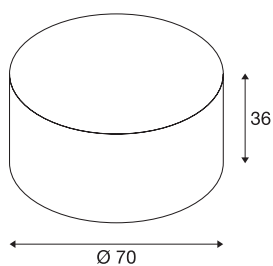

FENDA

абажур, белый, Ø70 см

FENDA, абажур диаметром 700 мм и высотой 350 мм, белый

Технические характеристики

Тов. №	1000579
Цвет	белый
Световое отверстие	прямой - отраженный
Высота	36 см
Диаметр	70 см
Вес нетто	1.704 kg
вес брутто	4.149 kg
BIG WHITE Seite	267

Аксессуары

1000957

КРЫШКА ИЗ
АКРИЛОВОГО СТЕКЛА
для FENDA , Ø70 см