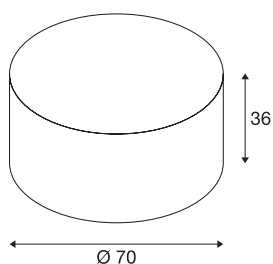

FENDA

stínítko svítidla, černá/měď, Ø70cm

Stínítko svítidla FENDA o průměru 700 mm a výšce 350 mm v černé/mědi.

TECHNICKÁ DATA

Č. výrobku	1000580
Kód IP	IP 20
Montáž	Mobil
Barva	černá
Svítivost	rotačně symetrický
Výstup světla	přímé – nepřímé
Výška	36 cm
Průměr	70 cm
Hmotnost netto	1.581 kg
Celková hmotnost	4.038 kg
BIG WHITE strana	267

Příslušenství

1000957	KRYT Z AKRYLOVÉHO SKLA , na FENDA, Ø70cm
---------	--