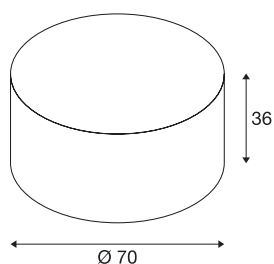

## FENDA

abat-jour, intérieur, rond, Ø 70 cm, noir/cuivre

Abat-jour FENDA avec diamètre 700 mm et hauteur 350 mm, coloris noir/cuivre.

## INFORMATIONS TECHNIQUES

Réf. :	1000580
Hauteur	36 cm
Diamètre	70 cm
Poids net	1.546 kg
Poids brut	4.006 kg
Code IP	IP 20
Montage	Mobile
Coloris	cuivre
Page du BIG WHITE	277