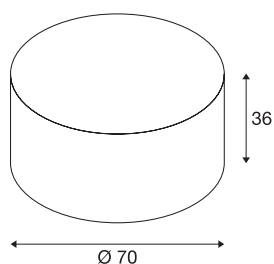

## FENDA diffusore

nero/rame, Ø 70cm

FENDA diffusore con diametro 700 mm e altezza 350 mm, colore nero/rame.

### DATI TECNICI

Articolo	1000580
Codice IP	IP 20
Montaggio	Mobile
Colore	nero
Distribuzione dell'intensità luminosa	rotazione simmetrica
Emissione	diretto-indiretto
Altezza	36 cm
Diametro	70 cm
Peso netto	1.581 kg
Peso lordo	4.038 kg
BIG WHITE pagina	277