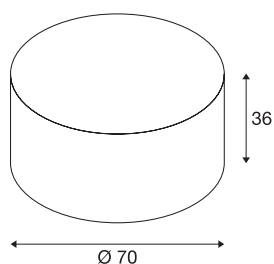

FENDA diffusore

nero/rame, Ø 70cm

FENDA diffusore con diametro 700 mm e altezza 350 mm, colore nero/rame.

DATI TECNICI

Articolo	1000580
Codice IP	IP 20
Montaggio	Mobile
Colore	nero
Distribuzione dell'intensità luminosa	rotazione simmetrica
Emissione	diretto-indiretto
Altezza	36 cm
Diametro	70 cm
Peso netto	1.581 kg
Peso lordo	4.038 kg
BIG WHITE pagina	267

Accessori

1000957	COPERTURA IN VETRO ACRILICO , per FENDA, Ø70cm
---------	--