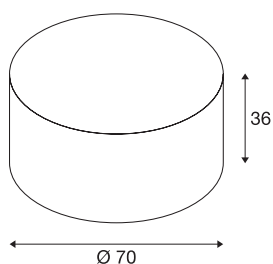

## FENDA

lampe skjerm, sort/kobber, Ø 70 cm

FENDA armaturskjerm med diameter på 700 mm og høyde på 350 mm i sort/kobber.

### TEKNISKE DATA

Art.nr.	1000580
EL nummer	3224106
IP-kode	IP 20
Montering	Mobil
Farge	svart
Lysstyrkefordeling	rotasjonssymmetrisk
Lysåpning	direkte - indirekte
Høyde	36 cm
Diameter	70 cm
Nettvekt	1.581 kg
Bruttvekt	4.038 kg
BIG WHITE side	267

## Tilbehør og lyspæreanbefaling

1000957

LAMPEGLASS I AKRYL ,  
til FENDA, Ø 70 cm