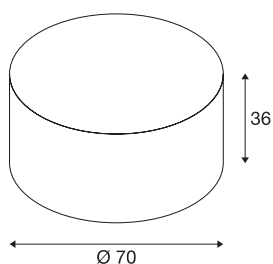

FENDA

lampenkap, zwart/koper, Ø 70 cm

FENDA lampenkap met diameter van 700 mm en hoogte van 350 mm in zwart/koper.

TECHNISCHE GEGEVENS

Art.nr.	1000580
IP-code	IP 20
Montage	mobiel
Kleur	zwart
Lichtsterkteverdeling	rotatiesymmetrisch
Lichtuitlaat	direct-indirect
Hoogte	36 cm
Diameter	70 cm
Nettogewicht	1.581 kg
Brutogewicht	4.038 kg
BIG WHITE pagina	267

Toebehoren

1000957	AFDEKKING VAN ACRYLGLAS , voor FEN- DA, Ø 70 cm
---------	---