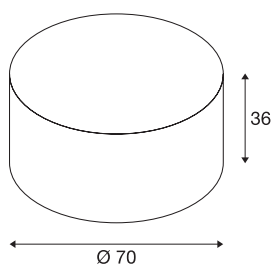

## FENDA

abajur, preto/cobre, Ø70cm

Abajur FENDA com 700 mm de diâmetro e 350 mm de altura, em preto/cobre.

## DADOS TÉCNICOS

Ref. n.º	1000580
IP Code	IP 20
Montagem	Móvel
Cor	preto
Distribuição da intensidade luminosa	rotacionalmente simétrico
Saída de luz	direto-indireto
Altura	36 cm
Diâmetro	70 cm
Peso líquido	1.581 kg
Peso bruto	4.038 kg
Página BIG WHITE	277