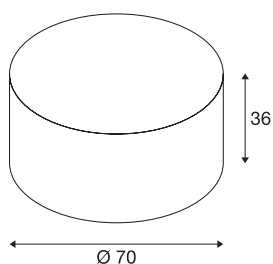

## FENDA

senčnik svetilke, črn/baker, Ø70cm

FENDA senčnik svetilke s premerom 700 mm in višino 350 mm, črn/baker.

## TEHNIČNI PODATKI

Št. art.	1000580
IP koda	IP 20
Montaža	Mobilno
Barva	črna
Razporeditev svetilnosti	simetrično vrtenje
Svetenje	neposredno – posredno
Višina	36 cm
Premer	70 cm
Neto teža	1.581 kg
Bruto teža	4.038 kg
BIG WHITE Stran	267