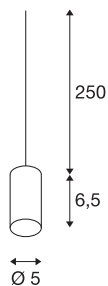

FITU

Pendelleuchte, E27, Bambus hell, 2,5m Kabel mit offenem Kabelende, max. 60W

Die FITU Pendelleuchte lässt sich in beliebigen Farbvarianten mit unseren FITU Deckenrosetten kombinieren. Durch den verbauten E27 Sockel ist die Leuchte für LED- und Energiesparleuchtmittel geeignet. Die Pendellänge beträgt 250 cm und kann bei der Montage entsprechend eingekürzt werden. Fertig für den direkten Anschluss an 230V Netzspannung.

TECHNISCHE DATEN

Art. Nr.	1000581
Anzahl Fassungen	1
IP Code	IP 20
Montage	Aufbau
Montagedetails	Decke mit Zubehör
Primäre Nennspannung	220-240V ~50/60Hz
Schutzklasse	II
Wattage	60 W
maximale Umgebungstemperatur	30 °C
Farbe	anthrazit
Lichtaustritt	diffus
Höhe	8.6 cm
Durchmesser	5 cm
Nettogewicht	0.204 kg
Bruttogewicht	0.254 kg

Leuchtmittlempfehlung

1005305	A60 E27 Mirrorhead , LED Leuchtmittel chrom 7,5W 2700K CRI90 180°
1005265	ST64 E27 , LED Leucht- mittel gold 7,5W 2500K CRI90 320°
1005303	A60 E27 , LED Leuchtmit- tel transparent 7,5W 2700K CRI90 320°
1005268	ST58 E27 , LED Leucht- mittel transparent 7,5W 2700K CRI90 320°