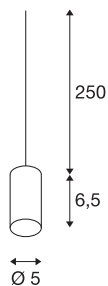

## FITU

Pendelleuchte, E27, Bambus hell, 2,5m Kabel mit offenem Kabelende, max. 60W

Die FITU Pendelleuchte lässt sich in beliebigen Farbvarianten mit unseren FITU Deckenrosetten kombinieren. Durch den verbauten E27 Sockel ist die Leuchte für LED- und Energiesparleuchtmittel geeignet. Die Pendellänge beträgt 250 cm und kann bei der Montage entsprechend eingekürzt werden. Fertig für den direkten Anschluss an 230V Netzspannung.

## TECHNISCHE DATEN

Art. Nr.	1000581
Anzahl Fassungen	1
IP Code	IP 20
Montage	Aufbau
Montagedetails	Decke mit Zubehör
Primäre Nennspannung	220-240V ~50/60Hz
Schutzklasse	II
Wattage	60 W
maximale Umgebungstemperatur	30 °C
Farbe	anthrazit
Lichtaustritt	diffus
Höhe	8.6 cm
Durchmesser	5 cm
Nettogewicht	0.204 kg
Bruttogewicht	0.254 kg

## Leuchtmittlempfehlung

1005305	A60 E27 Mirrorhead , LED Leuchtmittel chrom 7,5W 2700K CRI90 180°
1005265	ST64 E27 , LED Leucht- mittel gold 7,5W 2500K CRI90 320°
1005303	A60 E27 , LED Leuchtmit- tel transparent 7,5W 2700K CRI90 320°
1005268	ST58 E27 , LED Leucht- mittel transparent 7,5W 2700K CRI90 320°