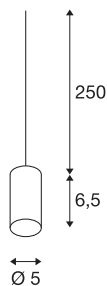

## Suspension à tige FITU

E27, bambou clair, câble de 2,5 m avec extrémité de câble ouverte, 60 W max.

La suspension à tige FITU en différentes variantes de couleur peut être combinée avec nos patères de plafond FITU. Grâce à la douille E27 incorporée, la lampe convient pour les ampoules à LED et économiques. La tige de la suspension a une longueur de 250 cm et peut être raccourcie lors du montage. Peut directement être branché sur le réseau 230 V.

## INFORMATIONS TECHNIQUES

N° art.	1000581
Nombre de douilles	1
Code IP	IP 20
Montage	Apparent
Infos de montage	Plafond avec accessoires
Tension nominale primaire	220-240V ~50/60Hz
Indice de protection	II
Wattage	60 W
Température ambiante max.	30 °C
Coloris	anthracite
Faisceau lumineux	diffus
Hauteur	8.6 cm
Diamètre	5 cm
Poids net	0.204 kg
Poids brut	0.254 kg

## Ampoules Recommandés

1005305	A60 E27 Mirrorhead , ampoule LED chromée 7,5 W 2700 K IRC 90 180°
1005265	ST64 E27 , ampoule LED or 7,5 W 2500 K IRC 90 320°
1005303	A60 E27 , ampoule LED transparente 7,5 W 2700 K IRC 90 320°
1005268	ST58 E27 , ampoule LED transparente 7,5 W 2700 K IRC 90 320°