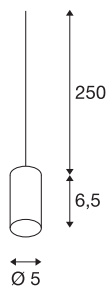

## FITU

suspension intérieure, hauteur 6,5 cm, bambou clair, E27, 60W max, câble nu sans patère de 2,5m

La suspension FITU peut être combinée à nos patères FITU dans de multiples coloris. La douille E27 intégrée au luminaire permet de l'utiliser avec des sources LED ou basse consommation. La longueur de suspension de 250 cm peut être raccourcie lors de l'installation. Prêt pour le raccordement direct à la tension secteur 230V.

## INFORMATIONS TECHNIQUES

Réf.	1000581
Nombre de douilles	1
Code IP	IP 20
Montage	En saillie
Détails de montage	Plafond avec accessoires
Tension nominale primaire	220-240V ~50/60Hz
Classe de protection	II
Puissance en watts	60 W
Température ambiante maximale	30 °C
Coloris	anthracite
Sortie lumineuse	diffus
Hauteur	8.6 cm
Diamètre	5 cm
Poids net	0.204 kg
Poids brut	0.254 kg

## Source Préconisée

1005305	A60 E27 tête miroir , ampoule LED, chrome, 7,5 W, 2700 K, IRC90, 180°
1005265	ST64 E27 , ampoule LED, doré, 7,5 W, 2500 K, IRC90, 320°
1005303	A60 E27 , ampoule LED, transparent, 7,5 W, 2700 K, IRC90, 320°
1005268	ST58 E27 , ampoule LED, transparent, 7,5 W, 2700 K, IRC90, 320°