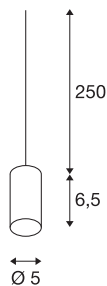

FITU sospensione

E27, bambù chiaro, cavo 2,5 m senza spina, max. 60W

La sospensione FITU si può abbinare ai nostri rosoni a plafone FITU del colore preferito. Grazie all'attacco E27 integrato la lampada è adatta all'uso di LED e lampadine a risparmio energetico. La lunghezza del cavo di sospensione è di 250 cm e può essere accorciata in fase di montaggio. Pronto per il collegamento diretto alla rete elettrica da 230V.

DATI TECNICI

Articolo	1000581
Numero di attacchi	1
Codice IP	IP 20
Montaggio	Superficie
Dettagli di montaggio	Soffitto con accessori
Tensione nominale primaria	220-240V ~50/60Hz
Classe isolamento	II
Wattaggio	60 W
Temperatura ambiente massima	30 °C
Colore	antracite
Emissione	diffusa
Altezza	8.6 cm
Diametro	5 cm
Peso netto	0.204 kg
Peso lordo	0.254 kg

Lampadina consigliata

1005305	A60 E27 Mirrorhead , sorgente luminosa a LED cromo 7,5W 2700K CRI90 180°
1005265	ST64 E27 , sorgente luminosa a LED oro 7,5W 2500K CRI90 320°
1005303	A60 E27 , sorgente luminosa a LED trasparente 7,5W 2700K CRI90 320°
1005268	ST58 E27 , LED sorgente luminosa a LED trasparente 7,5W 2700K CRI90 320°