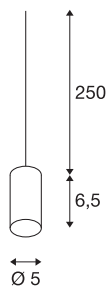

## FITU

hanglamp, E27, bamboe helder, 2,5 m kabel met open einde, max. 60W

Het FITU pendelarmatuur kan in willekeurige kleurenvarianten met onze FITU plafondrozetten gecombineerd worden. Door de ingebouwde E27 fitting is de lamp geschikt voor LED en energiespaarlampen. De pendellengte bedraagt 250 cm en kan tijdens de montage ingekort worden. Klaar voor de directe aansluiting op 230V netspanning.

## TECHNISCHE GEGEVENS

Art.nr.	1000581
Aantal fittingen	1
IP-code	IP 20
Montage	opbouw
Montagebeschrijving	plafond met toebehoren
Primaire nominale spanning	220-240V ~50/60Hz
Beschermingsklasse	II
Wattage	60 W
maximale omgevingstemperatuur	30 °C
Kleur	antraciet
Lichtuitlaat	diffuus
Hoogte	8.6 cm
Diameter	5 cm
Nettogewicht	0.204 kg
Brutogewicht	0.254 kg

## Aanbevolen Lichtbron

1005305	A60 E27 Mirrorhead , led armatuur chroom 7,5W 2700K CRI90 180°
1005265	ST64 E27 , led armatuur goud 7,5W 2500K CRI90 320°
1005303	A60 E27 , led armatuur doorschijnend 7,5W 2700K CRI90 320°
1005268	ST58 E27 , led armatuur doorschijnend 7,5W 2700K CRI90 320°