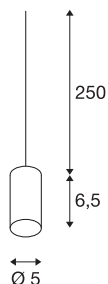

## FITU

pendelarmatuur, E27, bamboe licht, 2,5 m kabel met open kabeleinde, max. 60W

De FITU hanglamp kan in willekeurige kleurvarianten met onze FITU plafondrozetten worden gecombineerd. Door de ingebouwde E27-fitting is de armatuur voor led en spaarlampen geschikt. De pendellengte bedraagt 250 cm en kan bij de montage naar behoefte worden verkort. Klaar voor directe aansluiting op 230 V netspanning.

## TECHNISCHE SPECIFICATIES

|                               |                         |
|-------------------------------|-------------------------|
| Art.nr.                       | 1000581                 |
| Aantal fittingen              | 1                       |
| IP-code                       | IP 20                   |
| Montage                       | Opbouw                  |
| Montagebeschrijving           | Plafond met accessoires |
| Primaire nominale spanning    | 220-240V ~50/60Hz       |
| Veiligheidsklasse             | II                      |
| Wattage                       | 60 W                    |
| maximale omgevingstemperatuur | 30 °C                   |
| Kleur                         | antraciet               |
| Lichtval                      | diffuus                 |
| Hoogte                        | 8.6 cm                  |
| Diameter                      | 5 cm                    |
| Nettogewicht                  | 0.204 kg                |
| Brutogewicht                  | 0.254 kg                |