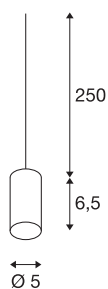

FITU

luminária pendente, E27, bambú claro, cabo de 2,5m com extremidade de cabo aberta, máx. 60W

A luminária pendente FITU pode ser combinada nas variantes de cor desejadas com as nossas rosetas de teto FITU. Através do casquilho E27 integrado, a luminária adequa-se a lâmpadas LED e a lâmpadas economizadoras de energia. O comprimento de pêndulo é de 250 cm e pode ser, respetivamente, encurtado na montagem. Preparada para ligação direta a uma tensão de rede de 230V.

DADOS TÉCNICOS

Ref. n.º	1000581
Número de tomadas	1
IP Code	IP 20
Montagem	Montagem à superfície
Pormenores da montagem	Teto com acessórios
Tensão nominal primária	220-240V ~50/60Hz
Classe de proteção	II
Potência	60 W
temperatura ambiente máxima	30 °C
Cor	antracite
Saída de luz	difuso
Altura	8.6 cm
Diâmetro	5 cm
Peso líquido	0.204 kg
Peso bruto	0.254 kg