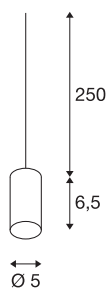

FITU

подвесной светильник, E27, светлый бамбук, кабель 2,5 м с открытым концом, макс. 60 Вт

Подвесной светильник FITU можно комбинировать с нашими потолочными розетками Fitu, создавая любые цветовые варианты. Благодаря установленному патрону E27 в светильнике можно использовать светодиодные и энергосберегающие источники света. Длина подвеса составляет 250 см и может быть соответствующим образом уменьшена во время монтажа. Светильник можно напрямую подключать к сети напряжением 230 В.

Технические характеристики

Тов. №	1000581
Количество патронов	1
IP Code	IP 20
Сборка	Накладной
Детали сборки	Потолок и аксессуары
Номинальное первичное напряжение	220-240V ~50/60Hz
Класс защиты	II
Мощность	60 W
Максимальная температура окружающей среды	30 °C
Цвет	антрацитовый
Световое отверстие	рассеянный
Высота	8.6 cm
Диаметр	5 cm
Вес нетто	0.204 kg
вес брутто	0.254 kg