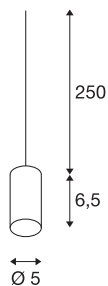

FITU

viseča svetilka, E27, svetli bambus, 2,5m kabel z odprtim koncem kabla, maks. 60W

FITU visečo svetilko z nastavljivo dolžino lahko kombinirate z našimi stropnimi rozetami FITU v različnih barvah. Svetilka se uporablja z žarnicami z okovom E27. Primerna je za LED in energijsko varčne žarnice. Dolžina kabla za visečo svetilko z nastavljivo dolžino znaša 250 cm, pri montaži jo lahko skrajšate. Svetilka je primerna za neposredno priključitev na omrežje z napetostjo 230 V.

TEHNIČNI PODATKI

Št. art.	1000581
Število okovov	1
IP koda	IP 20
Montaža	Nadgradnja
Podrobnosti montaže	Strop z dodatki
Primarna nazivna napetost	220-240V ~50/60Hz
Zaščitni razred	II
El. moč	60 W
maksimalna temperatura okolja	30 °C
Barva	antracit
Svetenje	razpršeno
Višina	8.6 cm
Premer	5 cm
Neto teža	0.204 kg
Bruto teža	0.254 kg

Priporočilo za žarnico

1005305	A60 E27 Mirrorhead , LE-D-svetilo, krom 7,5 W 2700 K CRI90 180°
1005265	ST64 E27 , LED-svetilo, zlata, 7,5 W 2500 K CRI-90 320°
1005303	A60 E27 , LED-svetilo, transparentno 7,5 W 2700 K CRI90 320°
1005268	ST58 E27 , LED-svetilo, transparentno 7,5 W 2700 K CRI90 320°