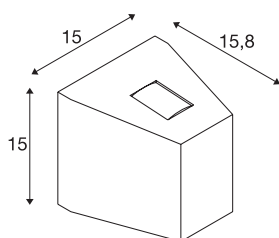

OUT-BEAM Up/Down

Outdoor Wandleuchte, QT-DE12, IP44, Beam/Flood, silbergrau, max. 80W

Einflammige, aus Aluminium gefertigte Wandanbauleuchte der OUT-BEAM Serie. Die beiden gegenüberliegenden, mit Glas abgedeckten Lichtauslässe geben einen breiten Beam ab und erzeugen somit den besonderen up/down Effekt. Durch die Schutzart IP44 ist die Leuchte für den Außenbereich geeignet. Der elektrische Anschluss der Leuchte erfolgt direkt an 230V Netzspannung. Die OUT-BEAM Serie beinhaltet des Weiteren Wandleuchten mit integrierten LEDs.

TECHNISCHE DATEN

Art. Nr.	1000587
Fassung	R7s 78mm
Leuchtmittel	QT-DE12
Anzahl Fassungen	1
Leuchtmittel inklusive	Nein
Anzahl unterschiedliche Lichtauslässe	2
IP Code	IP 44
Montage	Aufbau
Montagedetails	Wand
Primäre Nennspannung	220-240V ~50/60Hz
Schutzklasse	I
Wattage	80 W
Abstrahlwinkel	70 °
Farbe	grau
Lichtstärkeverteilung	asymmetrisch
Lichtaustritt	direkt-indirekt
Breite	15 cm
Höhe	15 cm
Tiefe	15.8 cm
Nettogewicht	1.257 kg
Bruttogewicht	1.504 kg