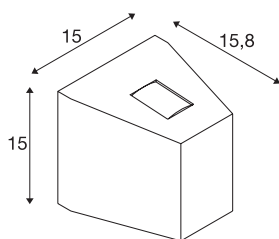

OUT BEAM UP/DOWN

outdoor wandarmatuur, QT-DE12, IP44, Beam/Flood, zilvergrijs, max. 80W

Enkellamps wandopbouwlamp van aluminium van de OUT-BEAM-serie. De beide tegenoverliggende, met glas afgedekte lichtopeningen geven een brede bundel af en produceren daardoor het bijzondere up/down-effect. Door beveiligingsklasse IP44 is de armatuur geschikt voor buitengebruik. De armatuur wordt direct op 230 V netvoeding aangesloten. De OUT-BEAM serie omvat verder wandarmaturen met geïntegreerde leds.

TECHNISCHE SPECIFICATIES

Art.nr.	1000587
Fitting	R7s 78mm
Lichtbronnen	QT-DE12
Aantal fittingen	1
Inclusief lampen	Geen
Aantal verschillende lichtopeningen	2
IP-code	IP 44
Montage	Opbouw
Montagebeschrijving	Wand
Primaire nominale spanning	220-240V ~50/60Hz
Veiligheidsklasse	I
Wattage	80 W
Stralingshoek	70 °
Kleur	grijs
Lichtsterkteverdeling	asymmetrisch
Lichtval	direct - indirect
Breedte	15 cm
Hoogte	15 cm
Diepte	15.8 cm
Nettogewicht	1.257 kg
Brutogewicht	1.504 kg