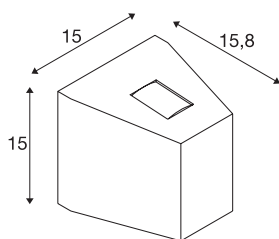

## OUT BEAM UP/DOWN

lampada da parete outdoor, QT-DE12, IP44, Beam/-Flood , antracite, max. 80W

Lampada da parete monoemissione, in alluminio della serie OUT-BEAM. Le due finestre contrapposte, coperte dal vetro, erogano un raggio ampio, creando un effetto up/down molto particolare. La lampada è adatta anche per l'uso esterno grazie al grado di protezione IP44. La lampada si collega direttamente alla rete elettrica da 230V. La serie OUT-BEAM comprende anche lampade da parete per l'uso con LED integrati.

## DATI TECNICI

Articolo	1000588
Attacco	R7s 78mm
Lampadine	QT-DE12
Numero di attacchi	1
Lampade incluse	No
Numero di diverse finestre	2
Codice IP	IP 44
Montaggio	Superficie
Dettagli di montaggio	Parete
Tensione nominale primaria	220-240V ~50/60Hz
Classe isolamento	I
Wattaggio	80 W
Angolo di emissione	70 °
Colore	antracite
Distribuzione dell'intensità luminosa	asimmetrico
Emissione	diretto-indiretto
Larghezza	15 cm
Altezza	15 cm
Profondità	15.8 cm
Peso netto	1.248 kg
Peso lordo	1.461 kg