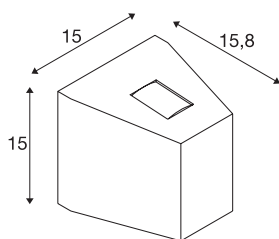

OUT BEAM UP/DOWN

utendørs veggarmatur, QT-DE12, IP44, beam/flood , antrasitt, maks. 80 W

veggarmatur av aluminium i OUT-BEAM-serien med én lyskilde og utenpåliggende montering. De to lysåpningene ligger overfor hverandre og er dekket av glass. Åpningene avgir en bred lysstråle og skaper den karakteristiske up/down-effekten. Med kapslingsklasse IP44 er armaturet egnet til utendørs bruk. armaturet kobles direkte til 230 V nettspenning. OUT-BEAM-serien omfatter også veggarmatur med integrerte LED.

TEKNISKE DATA

Art.nr.	1000588
Sokkel	R7s 78mm
Lyskilde	QT-DE12
Antall lyskilder	1
Lyskilder inkludert	Nei
Antall ulike lysuttak	2
IP-kode	IP 44
Montering	Utenpåliggende montering
Montering detaljer	Vegg
Primær merkespenning	220-240V ~50/60Hz
Kapslingsgrad	I
Systemeffekt	80 W
Spredningsvinkel	70 °
Farge	antrasitt
Lysstyrkefordeling	asymmetrisk
Lysåpning	direkte - indirekte
Bredde	15 cm
Høyde	15 cm
Dybde	15.8 cm
Nettvekt	1.248 kg
Bruttovekt	1.461 kg