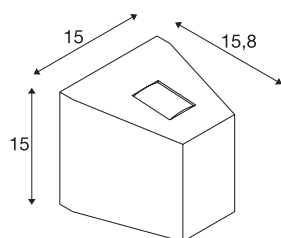

## OUT BEAM UP/DOWN

outdoor wandarmatuur, QT-DE12, IP44, beam/flood, antraciet, max. 80W

Eenvlammig, aluminium wandarmatuur uit de OUT-BEAM reeks. De beide tegenover elkaar liggende, met glas afgedekte lichtopeningen geven telkens een brede lichtbundel en zorgen zo voor een bijzonder up/down-effect. Dankzij beschermklasse IP44 is het armatuur geschikt voor gebruik buiten. De elektrische aansluiting van de lamp gebeurt rechtstreeks op 230V netspanning. De OUT-BEAM reeks omvat verder nog wandarmaturen met geïntegreerde LED's.

## TECHNISCHE GEGEVENS

Art.nr.	1000588
Fitting	R7s 78mm
Lamp	QT-DE12
Aantal fittingen	1
Inclusief lampen	Geen
Aantal verschillende lichtopeningen	2
IP-code	IP 44
Montage	opbouw
Montagebeschrijving	wand
Primaire nominale spanning	220-240V ~50/60Hz
Beschermingsklasse	I
Wattage	80 W
Stralingshoek	70 °
Kleur	antraciet
Lichtsterkteverdeling	asymmetrisch
Lichtuitlaat	direct-indirect
Breedte	15 cm
Hoogte	15 cm
Diepte	15,8 cm
Nettogewicht	1.248 kg
Brutogewicht	1.461 kg