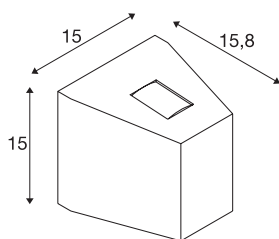

OUT BEAM UP/DOWN

outdoor wandarmatuur, QT-DE12, IP44, Beam/Flood, antraciet, max. 80W

Enkellamps wandopbouwlamp van aluminium van de OUT-BEAM-serie. De beide tegenoverliggende, met glas afgedekte lichtopeningen geven een brede bundel af en produceren daardoor het bijzondere up/down-effect. Door beveiligingsklasse IP44 is de armatuur geschikt voor buitengebruik. De armatuur wordt direct op 230 V netvoeding aangesloten. De OUT-BEAM serie omvat verder wandarmaturen met geïntegreerde leds.

TECHNISCHE SPECIFICATIES

Art.nr.	1000588
Fitting	R7s 78mm
Lichtbronnen	QT-DE12
Aantal fittingen	1
Inclusief lampen	Geen
Aantal verschillende lichtopeningen	2
IP-code	IP 44
Montage	Opbouw
Montagebeschrijving	Wand
Primaire nominale spanning	220-240V ~50/60Hz
Veiligheidsklasse	I
Wattage	80 W
Stralingshoek	70 °
Kleur	antraciet
Lichtsterkteverdeling	asymmetrisch
Lichtval	direct - indirect
Breedte	15 cm
Hoogte	15 cm
Diepte	15.8 cm
Nettogewicht	1.248 kg
Brutogewicht	1.461 kg