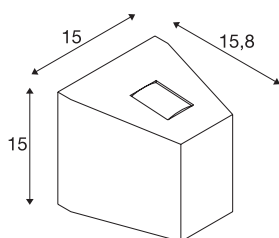

OUT BEAM UP/DOWN

luminária de parede Outdoor, QT-DE12, IP44, Beam/-Flood, antracite, máx. 80W

Luminária de uma lâmpada em alumínio para instalação na parede, da série OUT-BEAM. As duas saídas de luz contrapostas cobertas por vidro emitem respetivamente um feixe de luz amplo, gerando assim um efeito especial de up/down. A luminária é adequada para utilização em áreas exteriores, devido à classe de proteção IP44. A ligação elétrica da luminária é efetuada diretamente a uma tensão de rede de 230V. A série OUT BEAM inclui além disso várias luminárias de parede para LEDs integrados.

DADOS TÉCNICOS

Ref. n.º	1000588
Casquilho	R7s 78mm
Lâmpada	QT-DE12
Número de tomadas	1
Lâmpadas incluídas	Não
Número de diferentes saídas de luz	2
IP Code	IP 44
Montagem	Montagem à superfície
Pormenores da montagem	Parede
Tensão nominal primária	220-240V ~50/60Hz
Classe de proteção	I
Potência	80 W
Ângulo de feixe	70 °
Cor	antracite
Distribuição da intensidade luminosa	assimétrico
Saída de luz	direto-indireto
Largura	15 cm
Altura	15 cm
Profundidade	15.8 cm
Peso líquido	1.248 kg
Peso bruto	1.461 kg