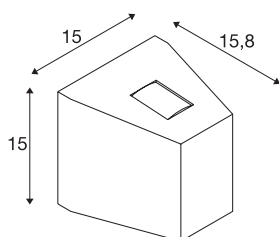

OUT-BEAM UP/DOWN

уличный настенный светильник, светодиодный, QT-DE12, IP44, Beam/Flood, антрацитовый, макс. 80 Вт

Однорожковый изготовленный из алюминия настенный светильник серии OUT-BEAM. Два источника света расположены друг напротив друга и закрыты стеклом. Они дают широкий луч света и таким образом создают up/down эффект. Светильник имеет степень защиты IP44 и может использоваться вне помещений. Светильник предназначен для прямого подключения к сети напряжением 230 В. В серии OUT-BEAM также есть и другие круглый настенные светильники со встроенными светодиодами.

Технические характеристики

| | |
|---------------------------------------|---------------------|
| Тов. № | 1000588 |
| Патрон | R7s 78mm |
| Источник света | QT-DE12 |
| Количество патронов | 1 |
| Включая источник света | Нет |
| Количество различных источников света | 2 |
| IP Code | IP 44 |
| Сборка | Накладной |
| Детали сборки | Стена |
| Номинальное первичное напряжение | 220-240V ~50/60Hz |
| Класс защиты | I |
| Мощность | 80 W |
| Половинный угол | 70 ° |
| Цвет | антрацитовый |
| Распределение силы света | асимметричный |
| Световое отверстие | прямой - отраженный |
| Ширина | 15 cm |
| Высота | 15 cm |
| Глубина | 15.8 cm |
| Вес нетто | 1.248 kg |
| вес брутто | 1.461 kg |