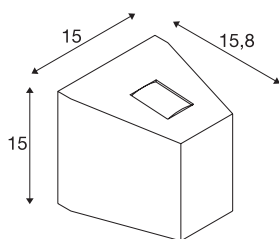

OUT BEAM UP/DOWN

zunanja stenska svetilka, QT-DE12, IP44, Beam/Flood, antracitna, maks. 80W

Aluminijasta stenska nadgradna svetilka z eno žarnico linije OUT-BEAM. Nasproti si ležeči svetleči površini iz stekla oddajata širok snop ter tako ustvarita poseben učinek svetlenja navzgor/navzdol. Svetilka spada v zaščitni razred IP44, zato je primerna za zunanjo uporabo. Svetilka deluje neposredno na omrežju z napetostjo 230 V. Linija OUT BEAM vključuje tudi stenske svetilke z integriranimi žarnicami LED.

TEHNIČNI PODATKI

Št. art.	1000588
Okov	R7s 78mm
Žarnica	QT-DE12
Število okovov	1
Priložene žarnice	Ne
Število različnih svetlobnih rež	2
IP koda	IP 44
Montaža	Nadgradnja
Podrobnosti montaže	Stena
Primarna nazivna napetost	220-240V ~50/60Hz
Zaščitni razred	I
El. moč	80 W
Kot sevanja	70 °
Barva	antracit
Razporeditev svetilnosti	nesimetrična
Svetenje	neposredno – posredno
Širina	15 cm
Višina	15 cm
Globina	15.8 cm
Neto teža	1.248 kg
Bruto teža	1.461 kg

Priporočilo za žarnico

1005287	QT DE12 R7S 78 mm , LED-svetilo, transparent- no 9 W 3000 K CRI90 330°
---------	---