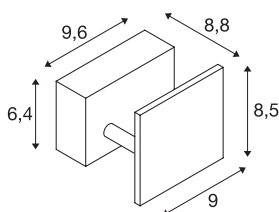

MANA

nástěnné světlo, LED, 2000K-3000K Dim to Warm, bílé, š/v/h 9,6/8,5/8,8 cm

Bílé nástěnné svítidlo MANA 96 z našeho systému svítidel MIX & MATCH umožňuje individuální složení se stínítky svítidel MANA. Vestavěná žárovka LED zajišťuje homogenní nasvícení. Podmíněno funkcí Dim-to-Warm můžete osvětlení zcela přizpůsobit své náladě, popř. jej stmívat. Toto svítidlo obsahuje vestavěné žárovky LED.

TECHNICKÁ DATA

Č. výrobku	1000613
Kód IP	IP 20
Montáž	Nástavba
Podrobnosti montáže	Stěna
Stmívatelné	Áno
Technologie stmívání	Dim-to-Warm, Stmívač pro kapacitní zatížení
Primární jmenovité napětí	220-240V ~50/60Hz
Sekundární proud / napětí	350 mA
Třída ochrany	I
Příkon	8.3 W
Úroveň rozběhového proudu	12.4 A
Doba trvání rozběhového proudu	7.2 μs
Stroboskopický efekt (SVM)	0.03
Lumen	42-520 lm
Teplota barvy světla	2000-3000 Kelvin
Barva	bílá
CRI	90
Data LXXBXX	L70B50
Životnost	30000 h
Šířka	9.6 cm
Výška	8.5 cm
Hloubka	8.8 cm

Světelného Zdroje

916398	
--------	---

Příslušenství

1000618	MANA , stínidlo, hliník, bílé, d/v/h 12/10/9 cm
1000824	MANA , stínidlo, š/v/h 13,5/10/9,9 cm, sádra, bílé
1000616	MANA stínítko svítidla 12 , dřevo, šedá/hnědá

Hmotnost netto	0.424 kg
Celková hmotnost	0.515 kg
BIG WHITE strana	351