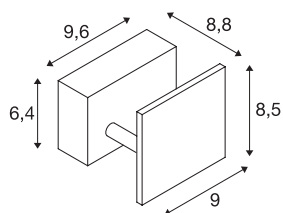

## MANA

applique murale, LED, 2000-3000 K Dim to Warm, blanc, I/H/P 9,6/8,5/8,8 cm sans couvercle

L'applique murale blanche Mana 96 de notre système de luminaires MIX & MATCH permet un assemblage personnalisé avec les abat-jour MANA. L'ampoule LED intégrée garantit un éclairage homogène. Avec la fonction Dim to Warm, l'ambiance d'éclairage peut facilement être ajustée / atténuée selon les besoins. Cette lampe contient des ampoules LED intégrées. Les abat-jour doivent être commandés séparément !

## INFORMATIONS TECHNIQUES

N° art.	1000613
Code IP	IP 20
Montage	Apparent
Infos de montage	Mur
Dimmable	Oui
Technologie du dimmage	Dim-to-Warm, Variateur en phase descendante
Tension nominale primaire	220-240V ~50/60Hz
Courant / tension secondaire	350 mA
Indice de protection	I
Wattage	8.3 W
Hauteur du courant d'appel	12.4 A
Durée du courant d'appel	7.2 µs
Effet stroboscopique (SVM)	0.03
Lumen	42-520 lm
Température de couleur	2000-3000 Kelvin
Coloris	blanc
CRI	90
Caractéristiques LXXBXX	L70B50
Durée de vie	30000 h
Largeur	9.6 cm
Hauteur	8.5 cm
Profondeur	8.8 cm

### Accessoires

1000618	Abat-jour MANA , aluminium, blanc, Lxhxp 12/10/9 cm
1000824	Abat-jour MANA , lxhxp 13,5/10/9,9 cm, plâtre, blanc
1000616	Abat-jour MANA , bois, gris/brun, Lxhxp 12/10/9 cm

Poids net	0.424 kg
Poids brut	0.515 kg
BIG WHITE, page	351