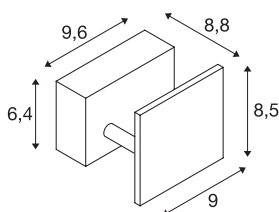

MANA

veggarmatur, LED, 2000 K - 3000 K Dim to Warm, hvit, B/H/D 9, 6/8, 5/8, 8 cm

MANA 96 veggarmatur i hvit fra vårt MIX & MATCH armatursystem kan kombineres individuelt med MANA armaturskjermer. Den integrerte LED-lyskilden avgir homogent lys. Dim-to-Warm-funksjonen gjør det enkelt å stille inn eller dimme lyset etter ønske. armaturet inneholder integrerte LED.

TEKNISKE DATA

Art.nr.	1000613
EL nummer	3248500
IP-kode	IP 20
Montering	Utenpåliggende montering
Montering detaljer	Vegg
Kan dimmes	Ja
Dimmeteknologi	Dim-to-Warm, Faseavsnitt
Primær merkespenning	220-240V ~50/60Hz
Sekundær strøm / spenning	350 mA
Kapslingsgrad	I
Systemeffekt	8.3 W
Høy innkoblingsstrøm	12.4 A
Varighet innkoblingsstrøm	7.2 µs
Strobeffekt (SVM)	0.03
Lysytelse	42-520 lm
Lysfargetemperatur	2000-3000 Kelvin
Farge	hvit
CRI	90
LXXBXX-data	L70B50
Levetid	30000 h
Bredde	9.6 cm
Høyde	8.5 cm

Lyskilde

916398	
--------	---

Tilbehør og lyspæreanbefaling

1000618	MANA , armaturskjerm, aluminium, hvit, L/H/D 12/10/9 cm
1000824	MANA , armaturskjerm, B/H/D 13, 5/10/9, 9 cm, gips, hvit
1000616	MANA , armaturskjerm, tre, grå/brun, L/H/D 12/10/9 cm

Dybde	8.8 cm
Nettovekt	0.424 kg
Bruttovekt	0.515 kg
BIG WHITE side	351