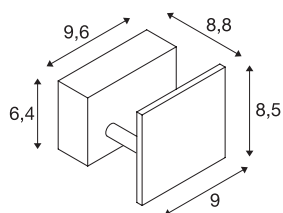

MANA

wandarmatuur, LED, 2000K-3000K dim to warm, wit,
B/H/T 9,6/8,5/8,8 cm

Met het witte MANA 96 wandarmatuur uit ons MIX & MATCH armatuursysteem kunt u individueel combineren met de verschillend gekleurde MANA lampenkappen. De geïnstalleerde LED lamp zorgt voor een homogene verlichting. Door de Dim-to-Warm-functie van onze lampen kunt u de lichtsfeer simpel volledig naar wens instellen/-dimmen. Dit armatuur omvat ingebouwde LED lampen.

TECHNISCHE GEGEVENS

Art.nr.	1000613
IP-code	IP 20
Montage	opbouw
Montagebeschrijving	wand
dimbaar	Ja
Dimtechnologie	Dim-to-Warm, faseafsnijding
Primaire nominale spanning	220-240V ~50/60Hz
Secundaire stroom/spanning	350 mA
Beschermingsklasse	I
Wattage	8.3 W
Niveau van inschakelstroom	12.4 A
Duur van inschakelstroom	7.2 μ s
Stroboscopisch effect (SVM)	0.03
Lumen	42-520 lm
Lichtkleurtemperatuur	2000-3000 Kelvin
Kleur	wit
CRI	90
LXXBXX-gegevens	L70B50
Levensduur	30000 h
Breedte	9.6 cm
Hoogte	8.5 cm
Diepte	8.8 cm

Lichtbron

916398	
--------	---

Toebehoren

1000618	MANA , lampenkap, aluminium, wit, L/H/T 12/10/9 cm
1000824	MANA , lampenkap, B/H/T 13,5/10/9,9 cm, gips, wit
1000616	MANA , lampenkap, hout, grijs/bruin, L/H/T 12/10/9 cm