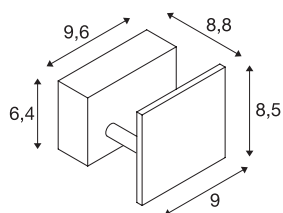

MANA

wandarmatuur, led, 2000 K - 3000K Dim to Warm, wit, B/H/D 9,6/8,5/8,8 cm

De witte MANA 96 wandarmatuur van ons MIX & MATCH armatuursysteem maakt een individuele samenstelling met MANA lampenkappen mogelijk. De ingebouwde led-lamp zorgt voor een homogene belichting. Door middel van de Dim-to-Warm functie kan de lichtsfeer probleemloos volledig naar wens ingesteld/gedimd worden. Deze armatuur bevat ingebouwde led-lampen.

TECHNISCHE SPECIFICATIES

Art.nr.	1000613
IP-code	IP 20
Montage	Opbouw
Montagebeschrijving	Wand
Dimbaar	Ja
Dimtechniek	Dim-to-Warm, Fase-afsnijding
Primaire nominale spanning	220-240V ~50/60Hz
Secundaire stroom / spanning	350 mA
Veiligheidsklasse	I
Wattage	8.3 W
Niveau van inschakelstroom	12.4 A
Duur van inschakelstroom	7.2 μ s
Stroboscopisch effect (SVM)	0.03
Lumen	42-520 lm
Lichtkleurtemperatuur	2000-3000 Kelvin
Kleur	wit
CRI	90
LXXBXX gegevens	L70B50
Levensduur	30000 h
Breedte	9.6 cm
Hoogte	8.5 cm
Diepte	8.8 cm

Lichtbron

916398	
--------	---

Accessoires

1000618	MANA , lampenkap, aluminium, wit, L/H/D 12/10/9 cm
1000824	MANA , lampenkap, B/H/D 13,5/10/9,9 cm, gips, wit
1000616	MANA , lampenkap, hout, grijs/bruin, L/H/D 12/10/9 cm