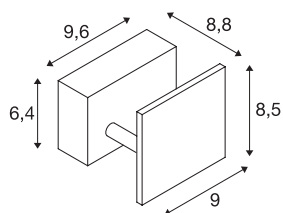

MANA

candeeiro de parede, LED, 2000 K-3000 K Dim to Warm, branco, L/A/P 9,6/8,5/8,8 cm s/ cobertura

O candeeiro de parede MANA 96 do nosso sistema de iluminação MIX & MATCH permite uma combinação individual com os abajours MANA. A lâmpada LED integrada assegura uma iluminação homogénea. Devido à função Dim-to-Warm, o ambiente de iluminação pode ser facilmente ajustado/escurecido conforme necessário. Este candeeiro contém lâmpadas LED integradas. Os abajours devem ser encomendados em separado!

DADOS TÉCNICOS

Ref. n.º	1000613
IP Code	IP 20
Montagem	Montagem à superfície
Pormenores da montagem	Parede
Regulável	Sim
Tecnologia de regulação	Dim-to-Warm, Ângulos de fases
Tensão nominal primária	220-240V ~50/60Hz
Corrente / Tensão secundária	350 mA
Classe de proteção	I
Potência	8.3 W
Nível de corrente de irrupção	12.4 A
Duração da corrente de irrupção	7.2 µs
Efeito estroboscópico (SVM)	0.03
Lúmen	520 lm
Temperatura de cor da luz	2000-3000 Kelvin
Cor	branco
CRI	90
Dados LXXBXX	L70B50
Vida útil	30000 h
Largura	9.6 cm
Altura	8.5 cm
Profundidade	8.8 cm

Fonte de luz

916398	
--------	---

Acessórios

1000616	MANA , abajur, madeira, cinzento/castanho, L/A/P 12/10/9 cm
1000618	MANA , abajur, alumínio, branco, L/A/P 12/10/9 cm
1000824	MANA , abajur, L/A/P 13,5/10/9,9 cm, gesso, branco

Peso líquido	0.424 kg
Peso bruto	0.515 kg
Página BIG WHITE	186