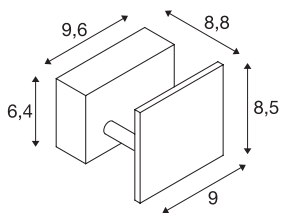

## MANA

настенный светильник, светодиодный, 2000 К - 3000 К, Dim to Warm, белый, Ш/В/Г: 9,6/8,5/8,8 см

Белый настенный светильник MANA 96, входящий в систему светильников MIX & MATCH, позволяет создавать индивидуальную компоновку при помощи абажуров MANA. Установленная светодиодная лампа создает однородное освещение. Благодаря функции Dim-to-Warm можно с легкостью настроить характер освещения/уменьшить яркость по вашему желанию. В этом светильнике используются светодиодные лампы.

## Технические характеристики

Тов. №	1000613
IP Code	IP 20
Сборка	Накладной
Детали сборки	Стена
С регулировкой яркости	Да
Технология регулирования яркости	DIM-TO-WARM, Фазовая отсечка
Номинальное первичное напряжение	220-240V ~50/60Hz
Вторичный ток / напряжение	350 mA
Класс защиты	I
Мощность	8.3 W
Уровень пускового тока	12.4 A
Продолжительность пускового тока	7.2 μs
Стробоскопический эффект (SVM)	0.03
Световой поток	42-520 lm
Цветовая температура	2000-3000 Kelvin
Цвет	белый
CRI	90
LXXBXX Данные	L70B50
Срок службы	30000 h
Ширина	9.6 cm
Высота	8.5 cm

## Аксессуары

1000618	MANA , абажур, алюминий, белый, Д/В/Г 12/10/9 см
1000824	MANA , абажур, Д/В/Г 13,5/10/9,9 см, гипс, белый
1000616	MANA , абажур, дерево, серый/коричневый, Д/В/Г 12/10/9 см

Глубина	8.8 cm
Вес нетто	0.424 kg
вес брутто	0.515 kg
BIG WHITE Seite	351