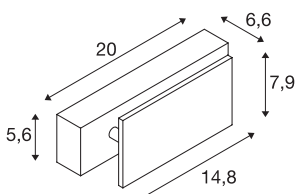

## MANA

veggarmatur, LED, 2000 K - 3000 K Dim to Warm, hvit, B/H/D 20/7, 9/6, 6 cm

MANA 200 veggarmatur i hvit fra vårt MIX & MATCH armatursystem kan kombineres individuelt med MANA armaturskjermer. Den integrerte LED-lyskilden avgir homogent lys. Dim-to-Warm-funksjonen gjør det enkelt å stille inn eller dimme lyset etter ønske. armaturet inneholder integrerte LED.

## TEKNISKE DATA

Art.nr.	1000614
EL nummer	3248501
IP-kode	IP 20
Montering	Utenpåliggende montering
Montering detaljer	Vegg
Kan dimmes	Ja
Dimmeteknologi	Dim-to-Warm, Faseavsnitt
Primær merkespenning	220-240V ~50/60Hz
Sekundær strøm / spenning	350 mA
Kapslingsgrad	I
Systemeffekt	15 W
Høy innkoblingsstrøm	10 A
Varighet innkoblingsstrøm	40 µs
Lysytelse	70-700 lm
Lysfargetemperatur	2000-3000 Kelvin
Farge	hvit
CRI	90
LXXBXX-data	L70B50
Levetid	30000 h
Bredde	20 cm
Høyde	7.9 cm
Dybde	6.6 cm

### Tilbehør og lyspæreeanbefaling

1000623	MANA , armaturskjerm, aluminium, hvit, L/H/D 29/9, 5/7 cm
1000825	MANA , armaturskjerm, B/H/D 30, 9/9, 5/7, 4 cm, gips, hvit
1000621	MANA , armaturskjerm, tre, grå/brun, L/H/D 29/9, 5/7 cm
1000624	MANA , armaturskjerm, aluminium, polert aluminium, L/H/D 29/9, 5/7 cm

Nettvekt	0.603 kg
Bruttovekt	0.723 kg
BIG WHITE side	353