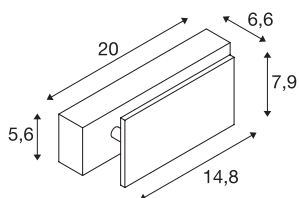

## MANA

stenska LED svetilka, 2000K–3000K, s funkcijo zatemnitve, bela, Š/V/G 20 cm/7,9 cm/6,6 cm, brez pokrova

Bela stenska svetilka MANA 200 iz našega sistema svetil MIX & MATCH omogoča kombinacije s senčniki svetil MANA. Vgrajena LED svetilka zagotavlja homogeno osvetlitev. Zaradi funkcije zatemnitve lahko razpoložljivo svetlobo po potrebi enostavno prilagodite / zasenčite. Ta svetilka vključuje vgrajene LED svetilke. Senčnike za svetila je potrebno naročiti ločeno.

## TEHNIČNI PODATKI

Št. art.	1000614
IP koda	IP 20
Montaža	Nadgradnja
Podrobnosti montaže	Stena
Možnost zatemnitve	Da
Tehnologija zatemnitve	Dim-to-Warm, Fazni odsek
Primarna nazivna napetost	220-240V ~50/60Hz
Sekundarni tok / napetost	350 mA
Zaščitni razred	I
El. moč	15 W
Raven zagonskega toka	10 A
Trajanje zagonskega toka	40 $\mu$ s
Lumini	70-700 lm
Barvna temperatura	2000-3000 Kelvin
Barva	bela
CRI	90
LXXBXX podatki	L70B50
Življenjska doba	30000 h
Širina	20 cm
Višina	7.9 cm
Globina	6.6 cm
Neto teža	0.603 kg