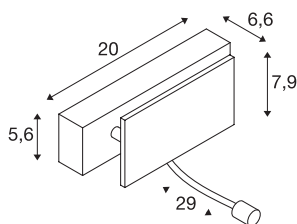

MANA

nástěnné světlo, bodové, LED, 3000K, bílé / chrom,
š/v/h 20/7,9/6,6 cm

Bílé nástěnné bodové svítidlo MANA LED z našeho systému svítidel MIX & MATCH umožňuje individuální složení se stínítky svítidel MANA. Vestavěná žárovka LED v otočném ramenu zajišťuje cílené nasvícení. Podmíněno funkcí Dim-to-Warm můžete osvětlení zcela přizpůsobit své náladě, popř. jej stmívat. Toto svítidlo obsahuje vestavěné žárovky LED.

TECHNICKÁ DATA

Č. výrobku	1000615
Počet různých výstupů světla	2
Otočné nebo výkyvné	otočné a výkyvné
Kód IP	IP 20
Montáž	Nástavba
Podrobnosti montáže	Stěna
Primární jmenovité napětí	220-240V ~50/60Hz
Sekundární proud / napětí	350/500 mA
Třída ochrany	I
Příkon	11 W
Úroveň rozběhového proudu	4.7 A
Doba trvání rozběhového proudu	30 μs
Stroboskopický efekt (SVM)	0.01
Lumen	730 lm
Teplota barvy světla	3000 Kelvin
Úhel záření	30 °
Barva	bílá
CRI	80
Data LXXBXX	L70B50
Životnost	30000 h
Šířka	20 cm
Výška	7.9 cm

Světelného Zdroje

916381	
1100374	

Příslušenství

1000623	MANA , stínidlo, hliník, bílé, d/v/h 29/9,5/7 cm
1000825	MANA , stínidlo, š/v/h 30,9/9,5/7,4 cm, sádra, bílé
1000621	MANA stínítko svítidla 29 , dřevo, šedá/hnědá
1000624	MANA , stínidlo, hliník, hliník leštěný, d/v/h 29/9,5/7 cm

Hloubka	6.6 cm
Hmotnost netto	0.734 kg
Celková hmotnost	1.126 kg
BIG WHITE strana	353