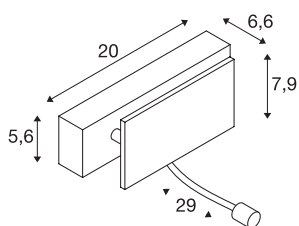

MANA

Luminaria de pared, con foco, LED, 3000K, blanco/cromo, an./al./prof. 20/7,9/6,6 cm

La luminaria blanca de pared MANA LED de nuestro sistema de luminarias MIX & MATCH permite la combinación individual con pantallas de luminaria MANA. La bombilla LED integrada proporciona una iluminación focalizada. Gestionada mediante la función Dim-to-Warm, la intensidad lumínica puede adaptarse/regularse fácilmente a medida. Esta luminaria incluye bombillas LED incorporadas.

Datos técnicos

Art. N.º	1000615
Número de salidas de luz diferentes	2
Giratoria u orientable	Giratoria y orientable
Código IP	IP 20
Montaje	Superficie
Detalles de montaje	Pared
Voltaje nominal primario	220-240V ~50/60Hz
Corriente eléctrica / Tensión secundaria	350/500 mA
Clase de protección	I
Potencia	11 W
Nivel de corriente de entrada	4.7 A
Duración de la corriente de entrada	30 µs
Efecto estroboscópico (SVM)	0.01
Flujo luminoso	730 lm
Temperatura del color de la luz	3000 Kelvin
Semiángulo de dispersión	30 °
Color	blanco
IRC	80
Datos LXXBXX	L70B50
Vida útil	30000 h
Anchura	20 cm
Altura	7.9 cm

Fuente de luz

916381	
1100374	

Accesorios

1000621	MANA , Pantalla, madera, gris/marrón, lar./al./an. 29/9,5/7 cm
1000622	MANA , Pantalla, madera, blanco, lar./al./an. 29/9,5/7 cm
1000623	MANA , Pantalla, aluminio, blanco, lar./al./an. 29/9,5/7 cm
1000625	MANA , Pantalla, aluminio, latón pulido, lar./al./an. 29/9,5/7 cm
1000628	MANA , Pantalla, aluminio, blanco, lar./al./an. 27/13,5/6,5 cm
1000630	MANA , Pantalla, aluminio, latón pulido, lar./al./an. 27/13,5/6,5 cm
1000825	MANA , Pantalla, lar./al./an. 30,9/9,5/7,4 cm, escayola, blanco

Profundidad	6.6 cm
Peso neto	0.735 kg
Peso bruto	1.119 kg
Página BIG WHITE	187