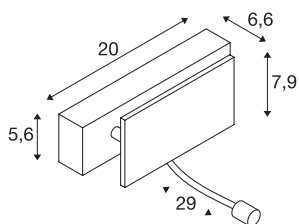

## MANA

applique intérieure, liseuse, base, blanc, LED, 11W, 3000K, avec liseuse orientable

L'applique MANA LED Spot blanche issue de notre système MIX & MATCH permet des compositions personnalisées avec les abat-jours MANA. La source LED dans le bras orientable assure un éclairage homogène. Grâce à la fonction Dim to Warm, il est possible de régler/varier facilement l'ambiance lumineuse. Ce luminaire ne contient pas de source LED intégrée.

## INFORMATIONS TECHNIQUES

Réf.	1000615
Nombre de sorties lumineuses différentes	2
Orientable ou inclinable	Dispositif rotatif et pivotant
Code IP	IP 20
Montage	En saillie
Détails de montage	Applique
Tension nominale primaire	220-240V ~50/60Hz
Courant / tension secondaire	350/500 mA
Classe de protection	I
Puissance en watts	11 W
Hauteur du courant d'appel	4.7 A
Durée du courant d'appel	30 µs
Effet stroboscopique (SVM)	0.01
Lumen	730 lm
Température de couleur	3000 Kelvin
Angle de rayonnement	30 °
Coloris	blanc
IRC	80
Données LXXBXX	L70B50
Durée de vie	30000 h
Largeur	20 cm
Hauteur	7.9 cm

## Accessoires

1000623	MANA , diffuseur, intérieur, longueur 29 cm, blanc
1000825	MANA , diffuseur, intérieur, longueur 30,9 cm, blanc, plâtre
1000621	MANA , diffuseur, intérieur, longueur 29 cm, gris/brun, bois
1000624	MANA , diffuseur, intérieur, longueur 29 cm, alu

Profondeur	6.6 cm
Poids net	0.734 kg
Poids brut	1.126 kg
Page du BIG WHITE	353