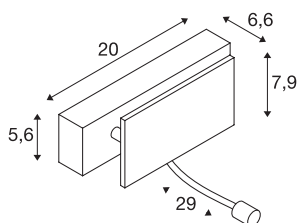

MANA

veggarmatur, spot, LED, 3000, hvit/krom, B/H/D 20/7, 9/6, 6 cm

MANA LED veggspot i hvit fra vårt MIX & MATCH armatursystem kan kombineres individuelt med MANA armaturskjermmer. Den integrerte LED-lyskilden i svingarmen lyser målrettet dit det behøves. Dim-to-Warm-funksjonen gjør det enkelt å stille inn eller dimme lyset etter ønske. armaturet inneholder integrerte LED.

TEKNISKE DATA

Art.nr.	1000615
EL nummer	3248502
Antall ulike lysuttak	2
Drei- og svingbar	Roterbar og svingbar
IP-kode	IP 20
Montering	Utenpåliggende montering
Montering detaljer	Vegg
Primær merkespenning	220-240V ~50/60Hz
Sekundær strøm / spenning	350/500 mA
Kapslingsgrad	I
Systemeffekt	11 W
Høy innkoblingsstrøm	4.7 A
Varighet innkoblingsstrøm	30 µs
Strobeffekt (SVM)	0.01
Lysytelse	730 lm
Lysfargetemperatur	3000 Kelvin
Spredningsvinkel	30 °
Farge	hvit
CRI	80
LXXBXX-data	L70B50
Levetid	30000 h
Bredde	20 cm

Lyskilde

916381	
1100374	

Tilbehør og lyspæreanbefaling

1000623	MANA , armaturskjerm, aluminium, hvit, L/H/D 29/9, 5/7 cm
1000825	MANA , armaturskjerm, B/H/D 30, 9/9, 5/7, 4 cm, gips, hvit
1000621	MANA , armaturskjerm, tre, grå/brun, L/H/D 29/9, 5/7 cm
1000624	MANA , armaturskjerm, aluminium, polert aluminium, L/H/D 29/9, 5/7 cm

Høyde	7.9 cm
Dybde	6.6 cm
Nettvekt	0.734 kg
Bruttovekt	1.126 kg
BIG WHITE side	353