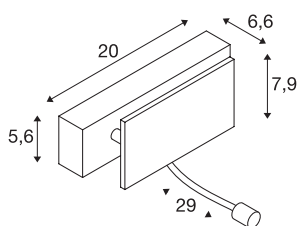

MANA

wandarmatuur, spot, led, 3000K, wit/chroom, B/H/D
20/7,9/6,6 cm

De witte MANA led wandspot uit ons MIX & MATCH armatuuressysteem maakt een individuele samenstelling met MANA lampenkappen mogelijk. De ingebouwde led-lamp in de kantelbare arm zorgt voor een gerichte belichting. Door middel van de Dim-to-Warm functie kan de lichtsfeer probleemloos volledig naar wens ingesteld/gedimd worden. Deze armatuur bevat ingebouwde led-lampen.

TECHNISCHE SPECIFICATIES

Art.nr.	1000615
Aantal verschillende lichtopeningen	2
Draai- of kantelbaar	Draai- en zwenkbaar
IP-code	IP 20
Montage	Opbouw
Montagebeschrijving	Wand
Primaire nominale spanning	220-240V ~50/60Hz
Secundaire stroom / spanning	350/500 mA
Veiligheidsklasse	I
Wattage	11 W
Niveau van inschakelstroom	4.7 A
Duur van inschakelstroom	30 µs
Stroboscopisch effect (SVM)	0.01
Lumen	730 lm
Lichtkleurtemperatuur	3000 Kelvin
Stralingshoek	30 °
Kleur	wit
CRI	80
LXXBXX gegevens	L70B50
Levensduur	30000 h
Breedte	20 cm
Hoogte	7.9 cm

Lichtbron

916381	
1100374	

Accessoires

1000623	MANA , lampenkap, aluminium, wit, L/H/D 29/9,5/7 cm
1000825	MANA , lampenkap, B/H/D 30,9/9,5/7,4 cm, gips, wit
1000621	MANA , lampenkap, hout, grijs/bruin, L/H/D 29/9,5/7 cm
1000624	MANA , lampenkap, aluminium, gepolijst aluminium, L/H/D 29/9,5/7 cm

Diepte	6.6 cm
Nettogewicht	0.734 kg
Brutogewicht	1.126 kg
BIG WHITE pagina	353